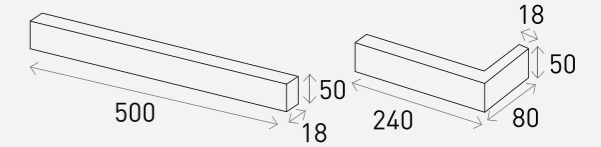

Mono Tile JC500

모노 타일 JC500 크리스탈 화이트