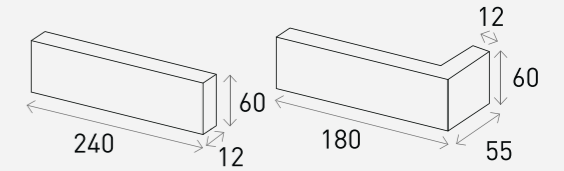

CC240 Vintage Tile

CC240 빈티지 타일 적고타일