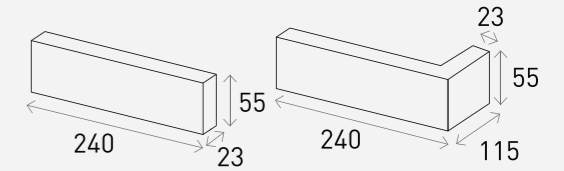

Vintage Tile

고타일 백고타일

Vintage Tile

고타일 청고타일

Product Info

Size	Pcs/m²	Box/Pallet	Kg/Box
240 x 55 x 23 mm	52장 (20mm기준)	96Box	15Kg
240 x 115 x 55 x 23 mm (코너타일)			

Product Info

Size	Pcs/m²	Box/Pallet	Kg/Box
240 x 55 x 23 mm	52장 (20mm기준)	96Box	15Kg
240 x 115 x 55 x 23 mm (코너타일)