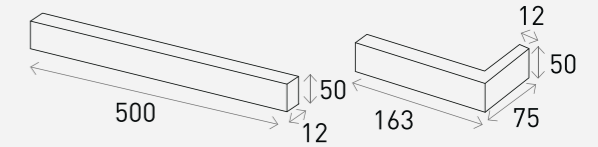

CC500 Solid Tile

CC500 솔리드 타일 아이보리