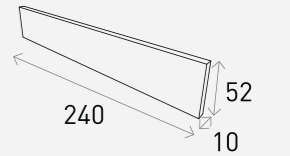

## Product Info

Size	m <sup>2</sup> /Box	Pcs/Box	Kg/Box
365 x 52 x 10 mm	0.82m <sup>2</sup> (12mm기준)	34장	15Kg

White 화이트

Grey 그레이

Black 블랙

## Product Info

Size	m <sup>2</sup> /Box	Pcs/Box	Kg/Box
400 x 35 x 10 mm	1.14m <sup>2</sup> (12mm기준)	59장	19Kg
490 x 52 x 13.5 mm	0.71m <sup>2</sup> (12mm기준)	22장	14Kg

White 화이트

Grey 그레이

Black 블랙

## Product Info

Size	m <sup>2</sup> /Box	Pcs/Box	Kg/Box
240 x 52 x 10 mm	0.77m <sup>2</sup> (12mm기준)	48장	14Kg

White 화이트

Grey 그레이

Black 블랙