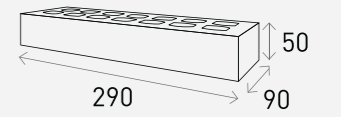

Long Brick 290

롱 브릭 290 다크 그레이

Product Info

Size	Pcs/m²	Pcs/Pallet	Kg/Pallet
290 x 50 x 90 mm	53장 (12mm기준)	540장	1,000Kg

Long Brick 290

롱 브릭 290 오피스 블랙

Product Info

Size	Pcs/m²	Pcs/Pallet	Kg/Pallet
290 x 50 x 90 mm	53장 (12mm기준)	540장	1,000Kg