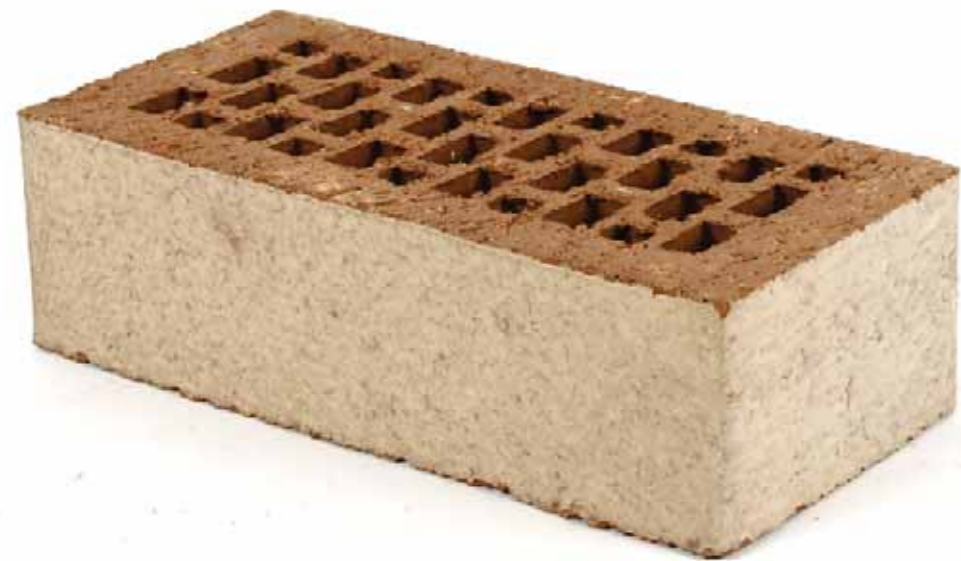

ABC Clay Brick Euro

ABC 독일 점토벽돌 유로 마그마 화이트