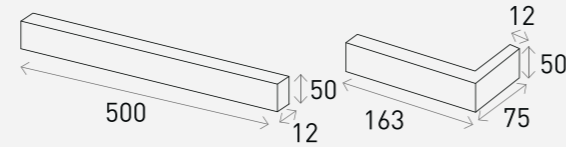

CC500 Mono Tile

CC500 모노 타일 화이트