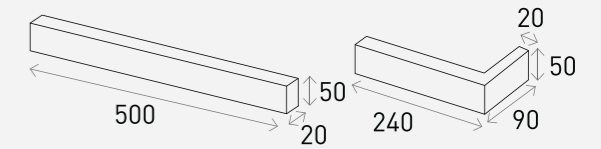

Mono Tile UK500

모노 타일 UK500 화이트