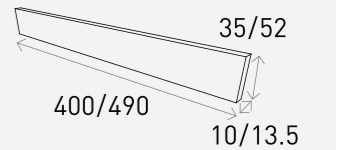

ABC Clay Tile Premium

ABC 독일 점토타일 프리미엄 400, 490 엔손 베이지