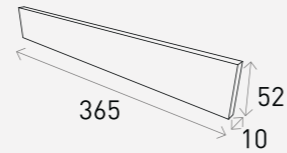

## Product Info

Size	m <sup>2</sup> /Box	Pcs/Box	Kg/Box
365 x 52 x 10 mm	0.82m <sup>2</sup> (12mm기준)	34장	15Kg

White 화이트

Grey 그레이

Black 블랙