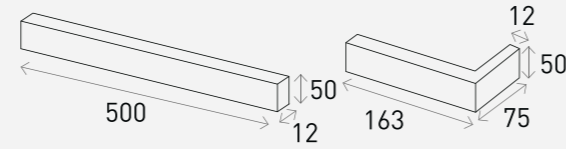

CC500 Mono Tile

CC500 모노 타일 다크그레이