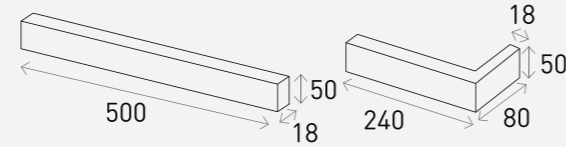

Mono Tile JC500

모노 타일 JC500 크림 화이트