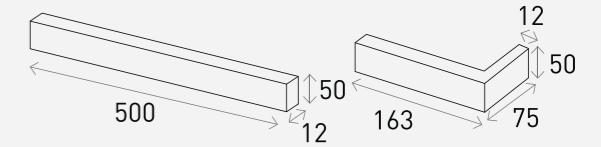

CC500 Mono Tile

CC500 모노 타일 그레이