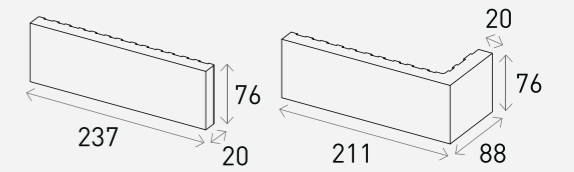

Tile Brick 237

타일 브릭 237 오닉스 블랙