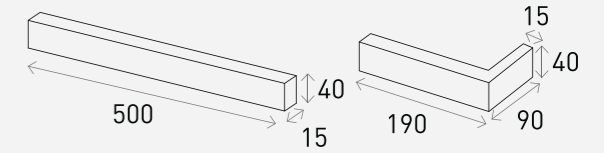

Ecotile Brush 500

에코타일 브러쉬 500 애쉬 그레이