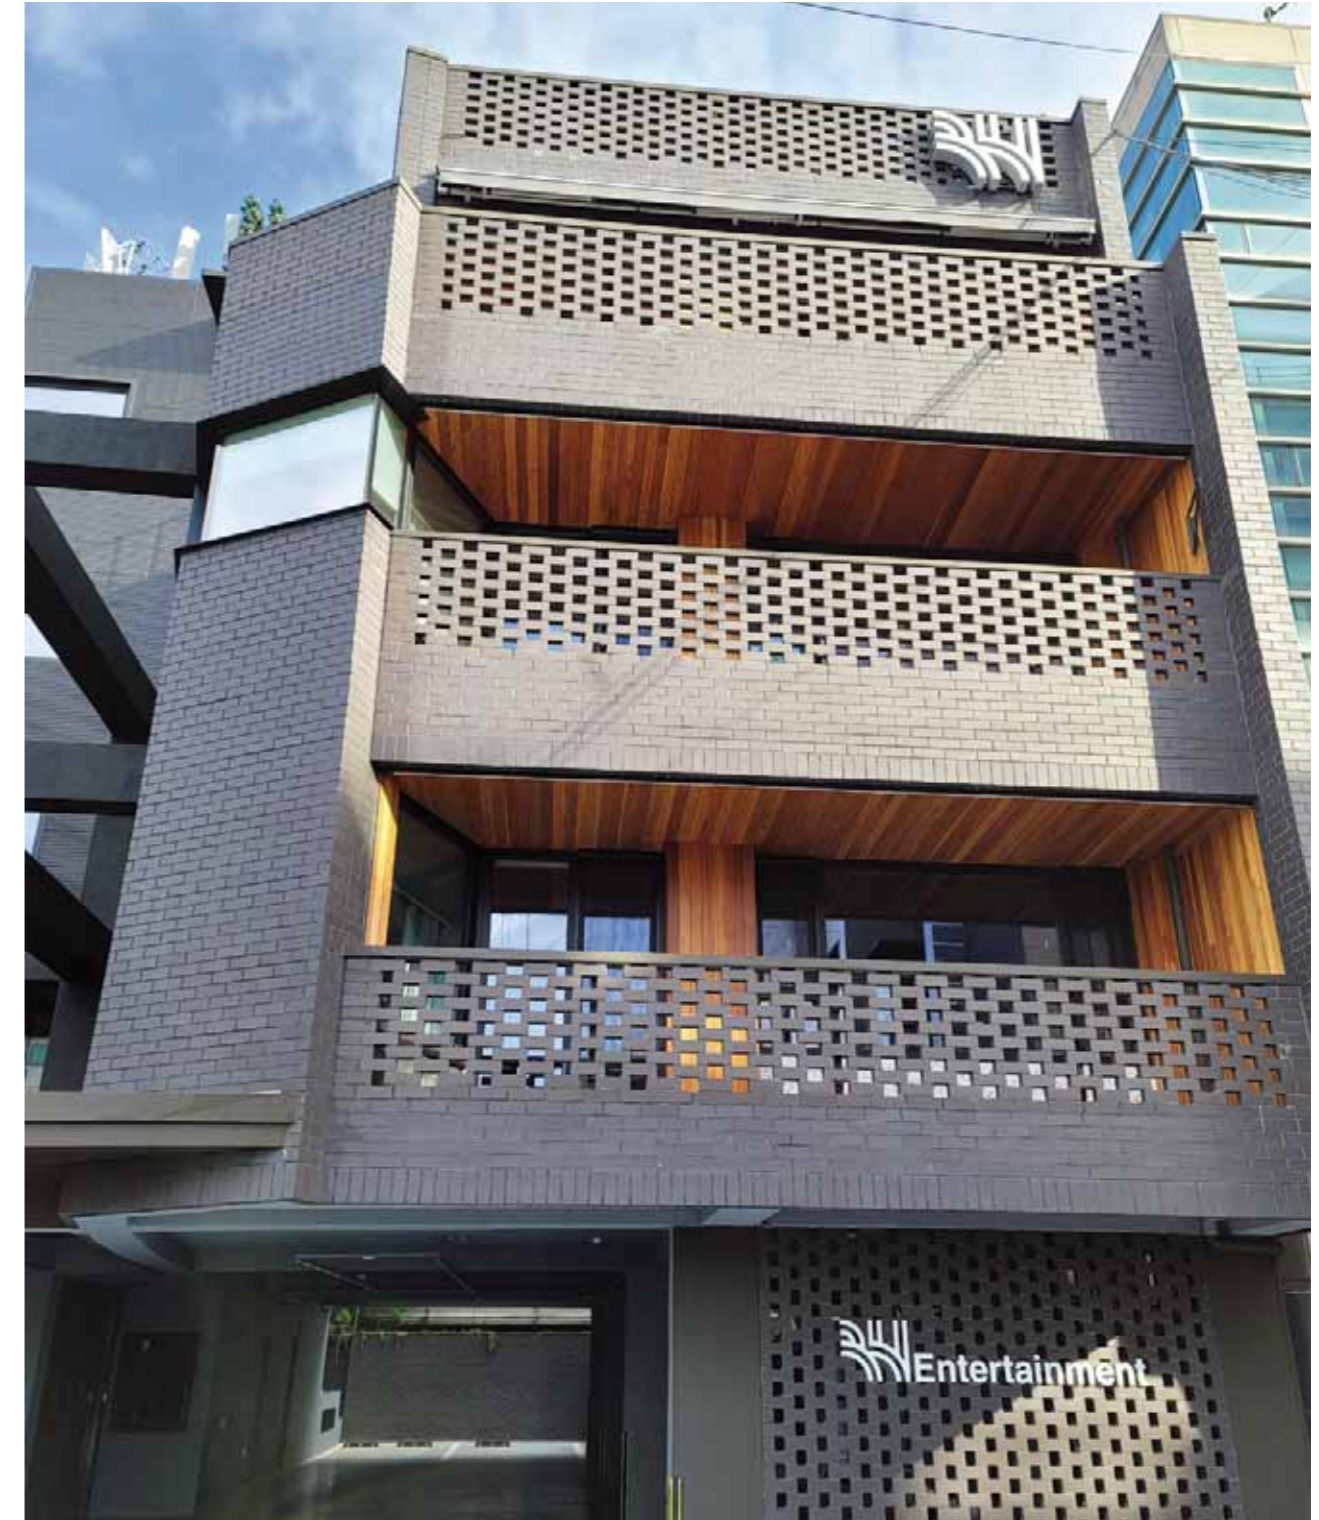

Portfolio

말페사 스페인 벽돌 스탠다드 브릭 230 크림 화이트

말페사 스페인 벽돌 스탠다드 브릭 230 오닉스 블랙