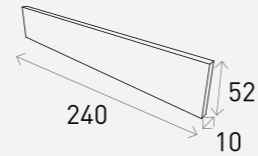

## Product Info

Size	m <sup>2</sup> /Box	Pcs/Box	Kg/Box
365 x 52 x 10 mm	0.82m <sup>2</sup> (12mm기준)	34장	15Kg

White 화이트

Grey 그레이

Black 블랙

## Product Info

Size	m <sup>2</sup> /Box	Pcs/Box	Kg/Box
400 x 35 x 10 mm	1.14m <sup>2</sup> (12mm기준)	59장	19Kg
490 x 52 x 13.5 mm	0.71m <sup>2</sup> (12mm기준)	22장	14Kg

White 화이트

Grey 그레이

Black 블랙

## Product Info

Size	m <sup>2</sup> /Box	Pcs/Box	Kg/Box
240 x 52 x 10 mm	0.77m <sup>2</sup> (12mm기준)	48장	14Kg

White 화이트

Grey 그레이

Black 블랙