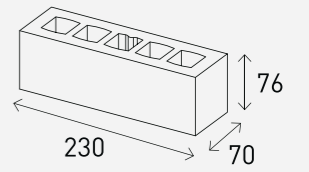

Standard Brick 230

스탠다드 브릭 230 오닉스 블랙