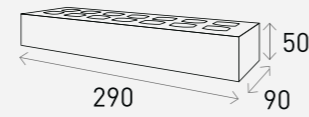

Long Brick 290

롱 브릭 290 크롬 그레이