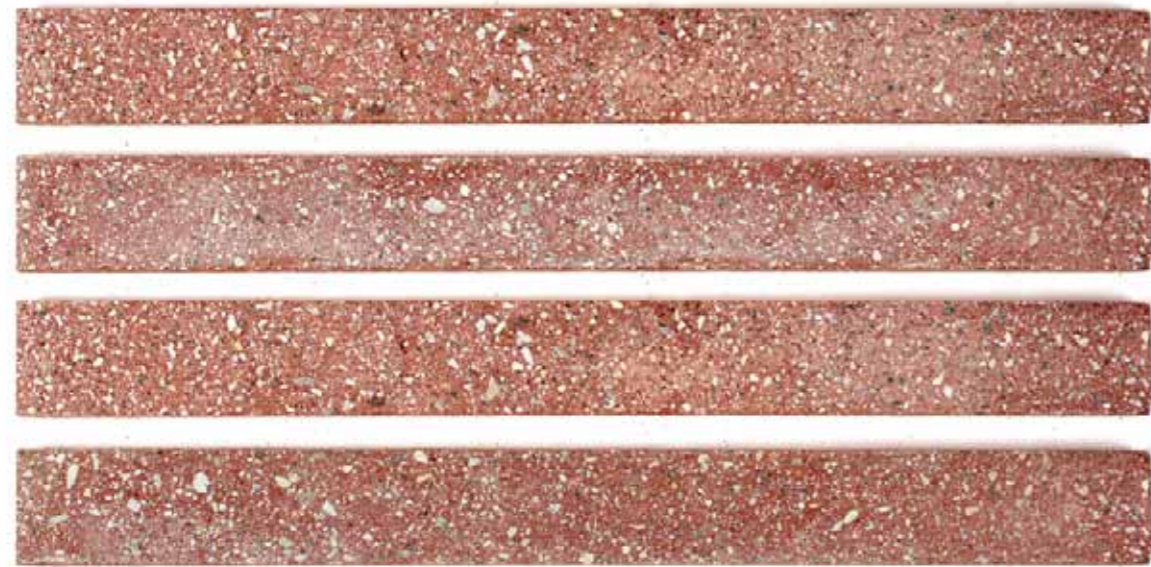

# Mono Tile JC500

모노 타일 JC500 레드