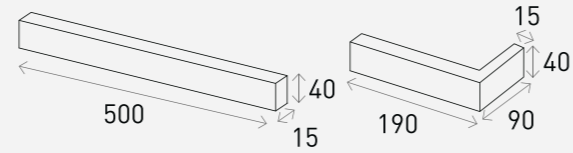

Ecotile Flat 500

에코타일 플랫 500 라이트 그레이