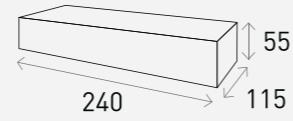

Vintage Brick

고벽돌 청고벽돌

Product Info

Size	Pcs/m²	Pcs/Pallet	Kg/Pallet
240 x 115 x 55 mm	52장 (20mm기준)	1,056장	2,800Kg

Vintage Brick

고벽돌 적고벽돌

Product Info

Size	Pcs/m²	Pcs/Pallet	Kg/Pallet
240 x 115 x 55 mm	52장 (20mm기준)	1,056장	2,800Kg