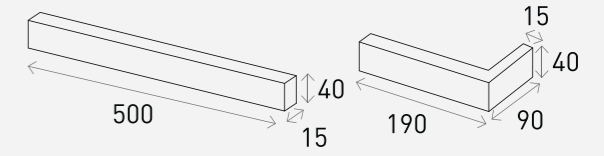

Ecotile Flat 500

에코타일 플랫 500 로제 레드