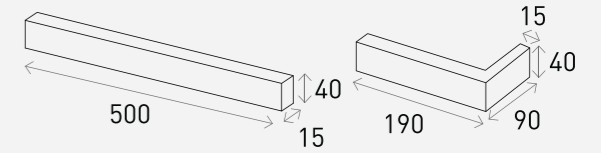

Ecotile Flat 500

에코타일 플랫 500 오닉스 블랙