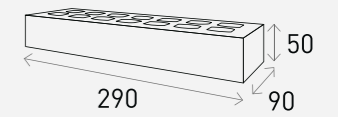

Long Brick 290

롱 브릭 290 퓨어 화이트

Long Brick 290

롱 브릭 290 소노마 레드

Product Info

Size	Pcs/m²	Pcs/Pallet	Kg/Pallet
290 x 50 x 90 mm	53장 (12mm기준)	540장	1,000Kg

Product Info

Size	Pcs/m²	Pcs/Pallet	Kg/Pallet
290 x 50 x 90 mm	53장 (12mm기준)	540장	1,000Kg