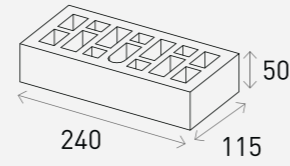

Euro Brick 240

유로 브릭 240 퓨어 아이보리