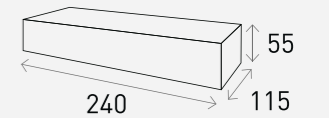

Vintage Tile

고타일 적고타일

Product Info

Size	Pcs/m²	Box/Pallet	Kg/Box
240 x 55 x 23 mm	52장 (20mm기준)	96Box	15Kg
240 x 115 x 55 x 23 mm (코너타일)			

Vintage Brick

고벽돌 백고벽돌

Product Info

Size	Pcs/m²	Pcs/Pallet	Kg/Pallet
240 x 115 x 55 mm	52장 (20mm기준)	1,056장	2,800Kg