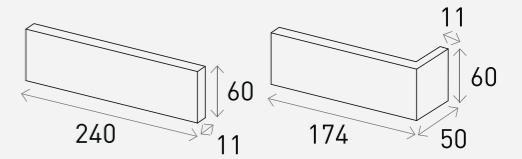

Ecotile Matta 240

에코타일 메타 240 로제 레드