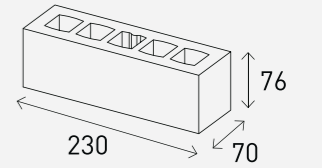

Standard Brick 230

스탠다드 브릭 230 퓨어 화이트