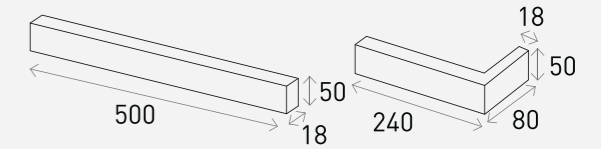

Mono Tile JC500

모노 타일 JC500 그레이