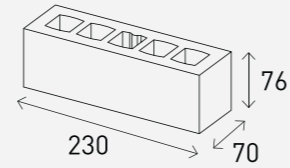

Standard Brick 230

스탠다드 브릭 230 크림 화이트