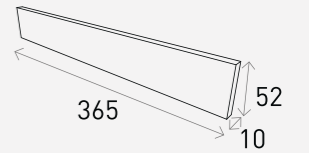

## Product Info

Size	m <sup>2</sup> /Box	Pcs/Box	Kg/Box
365 x 52 x 10 mm	0.82m <sup>2</sup> (12mm기준)	34장	15Kg

White 화이트

Grey 그레이

Black 블랙