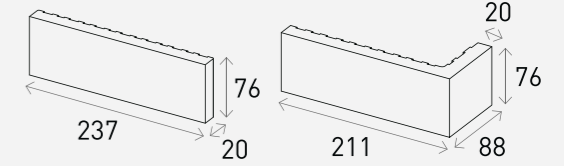

Tile Brick 237

타일 브릭 237 크림 화이트