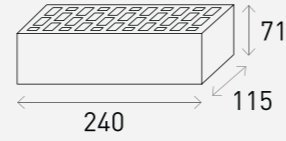

## Product Info

Size	m <sup>2</sup> /Box	Pcs/Box	Kg/Box
240 x 52 x 10 mm	0.77m <sup>2</sup> (12mm기준)	48장	14Kg

White 화이트

Grey 그레이

Black 블랙

## Product Info

Size	Pcs/m <sup>2</sup>	Pcs/Pallet
240 x 71 x 115 mm	48장 (12mm기준)	416장

White 화이트

Grey 그레이

Black 블랙