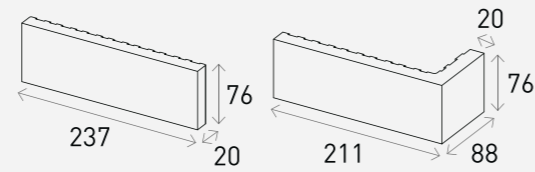

Tile Brick 237

타일 브릭 237 크롬 그레이