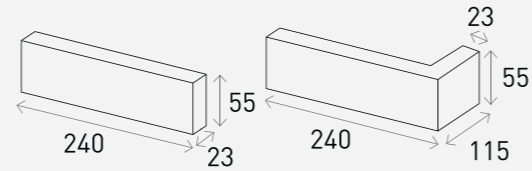

Vintage Tile

고타일 백고타일

Vintage Tile

고타일 청고타일