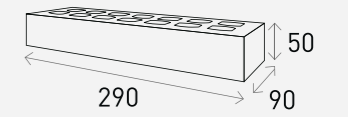

Long Brick 290

롱 브릭 290 초코 브라운

Long Brick 290

롱 브릭 290 크롬 그레이

Product Info

Size	Pcs/m²	Pcs/Pallet	Kg/Pallet
290 x 50 x 90 mm	53장 (12mm기준)	540장	1,000Kg

Product Info

Size	Pcs/m²	Pcs/Pallet	Kg/Pallet
290 x 50 x 90 mm	53장 (12mm기준)	540장	1,000Kg