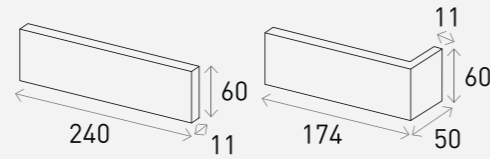

Ecotile Matta 240

에코타일 메타 240 애쉬 그레이