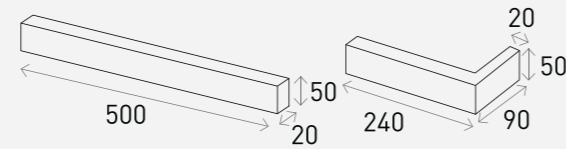

Mono Tile UK500

모노 타일 UK500 그레이