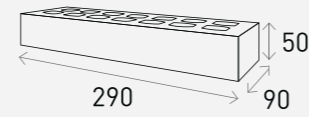

Long Brick 290

롱 브릭 290 다크 그레이

Product Info

Size	Pcs/m²	Pcs/Pallet	Kg/Pallet
290 x 50 x 90 mm	53장 (12mm기준)	540장	1,000Kg

Long Brick 290

롱 브릭 290 오피스 블랙

Product Info

Size	Pcs/m²	Pcs/Pallet	Kg/Pallet
290 x 50 x 90 mm	53장 (12mm기준)	540장	1,000Kg