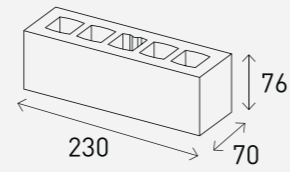

Standard Brick 230

스탠다드 브릭 230 크롬 그레이