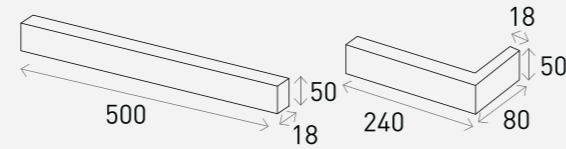

Mono Tile JC500

모노 타일 JC500 블랙