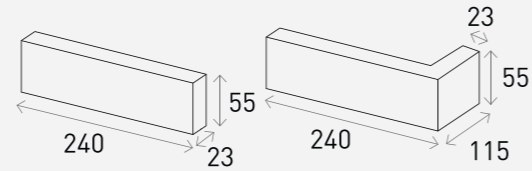

Vintage Tile

고타일 적고타일