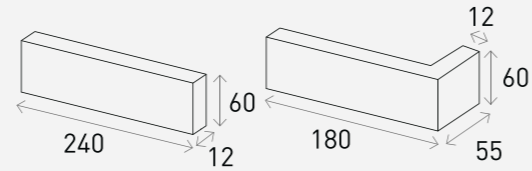

CC240 Vintage Tile

CC240 빈티지 타일 청고타일