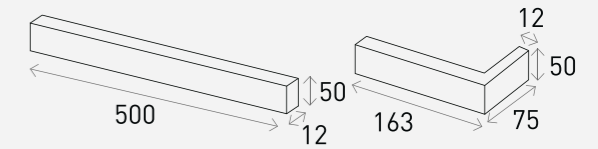

CC500 Solid Tile

CC500 솔리드 타일 다크그레이