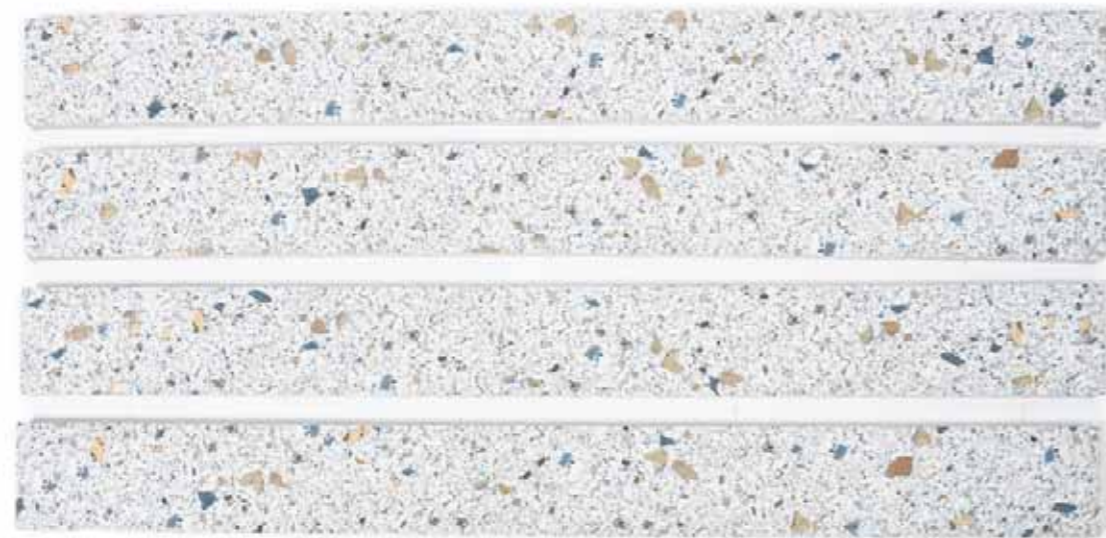

CC500 Mono Tile

CC500 모노 타일 화이트