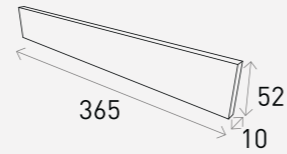

ABC Clay Tile Premium

ABC 독일 점토타일 프리미엄 365 튜토 레드

ABC Clay Tile Premium

ABC 독일 점토타일 프리미엄 400, 490 엔손 베이지

Product Info

Size	m²/Box	Pcs/Box	Kg/Box
365 x 52 x 10 mm	0.82m² (12mm기준)	34장	15Kg

Product Info

Size	m²/Box	Pcs/Box	Kg/Box
400 x 35 x 10 mm	1.14m² (12mm기준)	59장	19Kg
490 x 52 x 13.5 mm	0.71m² (12mm기준)	22장	14Kg