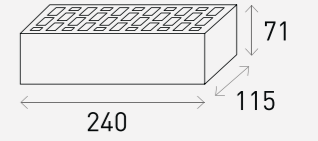

## Product Info

Size	m <sup>2</sup> /Box	Pcs/Box	Kg/Box
240 x 52 x 10 mm	0.77m <sup>2</sup> (12mm기준)	48장	14Kg

White 화이트

Grey 그레이

Black 블랙

## Product Info

Size	Pcs/m <sup>2</sup>	Pcs/Pallet
240 x 71 x 115 mm	48장 (12mm기준)	416장

White 화이트

Grey 그레이

Black 블랙