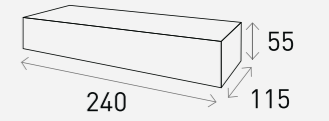

Vintage Brick

고벽돌 청고벽돌

Product Info

Size	Pcs/m²	Pcs/Pallet	Kg/Pallet
240 x 115 x 55 mm	52장 (20mm기준)	1,056장	2,800Kg

Vintage Brick

고벽돌 적고벽돌

Product Info

Size	Pcs/m²	Pcs/Pallet	Kg/Pallet
240 x 115 x 55 mm	52장 (20mm기준)	1,056장	2,800Kg