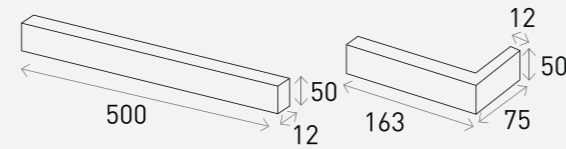

CC500 Solid Tile

CC500 솔리드 타일 라이트그레이