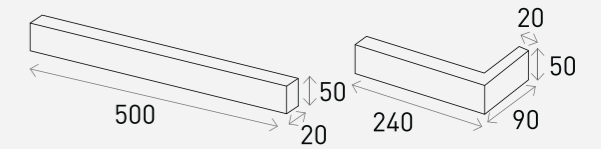

Mono Tile UK500

모노 타일 UK500 블랙