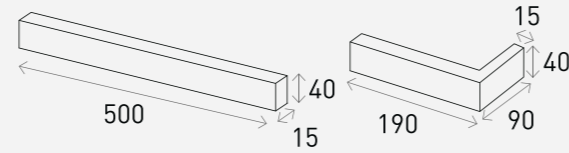

Ecotile Brush 500

에코타일 브러쉬 500 로제 레드