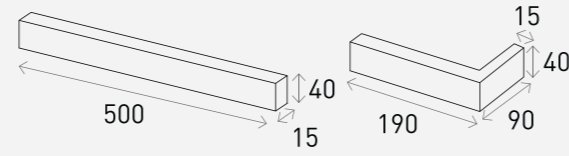

Ecotile Flat 500

에코타일 플랫 500 퓨어 화이트