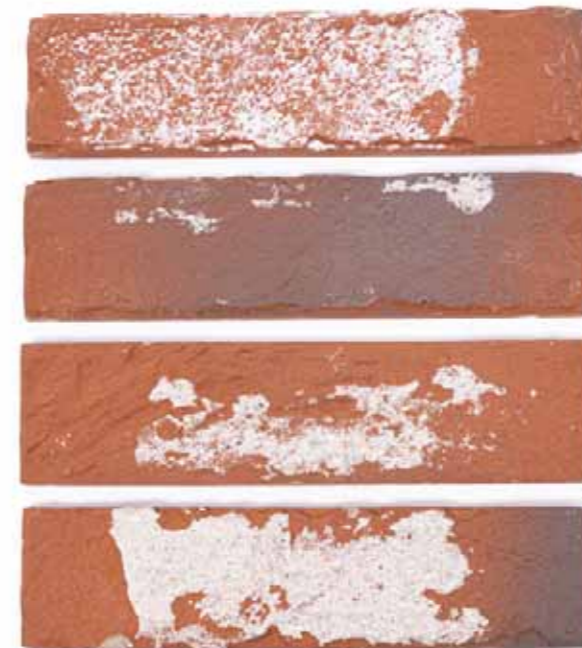

CC240 Vintage Tile

CC240 빈티지 타일 청고타일

CC240 Vintage Tile

CC240 빈티지 타일 적고타일