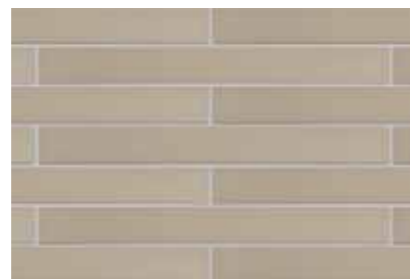

CC500 Solid Tile

CC500 솔리드 타일 라이트그레이

Product Info

Size	Pcs/m²	Pcs/Box	Kg/Box
500 x 50 x 12 mm	28장 (18mm기준)	28장	16.5Kg
163 x 75 x 50 x 12 mm (코너타일)		40장 (코너타일)	11Kg (코너타일)

Grey 그레이

CC500 Solid Tile

CC500 솔리드 타일 다크그레이

Product Info

Size	Pcs/m²	Pcs/Box	Kg/Box
500 x 50 x 12 mm	28장 (18mm기준)	28장	16.5Kg
163 x 75 x 50 x 12 mm (코너타일)		40장 (코너타일)	11Kg (코너타일)