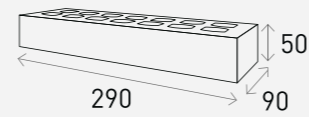

Long Brick 290

롱 브릭 290 소노마 레드