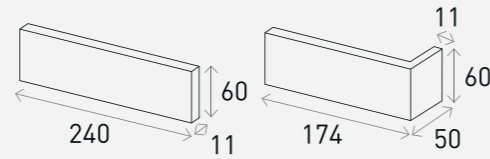

Ecotile Matta 240

에코타일 메타 240 크림 화이트