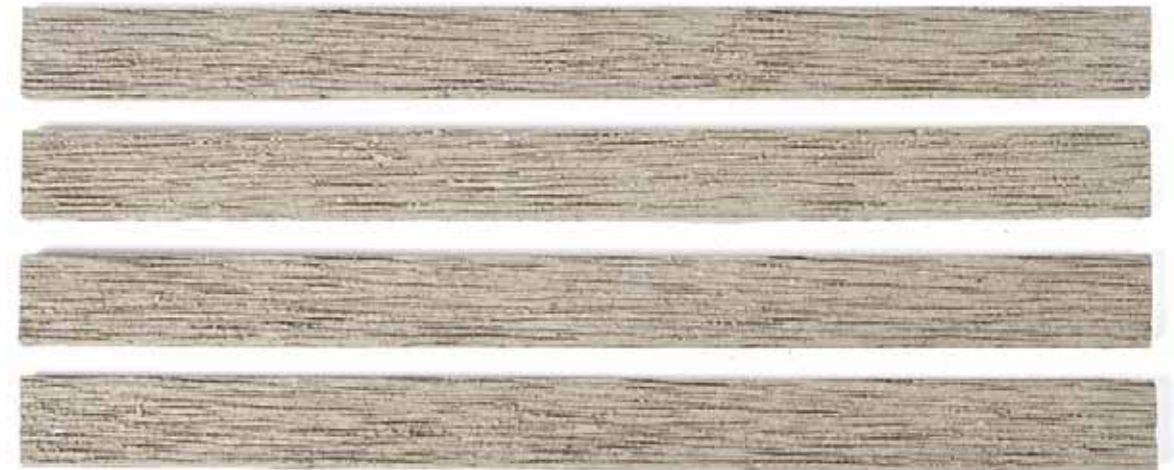

# Ecotile Brush 500

에코타일 브러쉬 500 애쉬 그레이