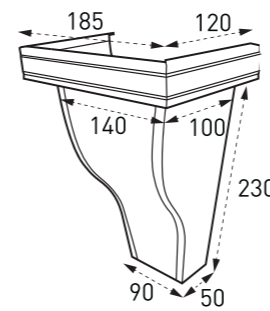

선홍통엘보 (상/하)

옆마개

물받이 걸이쇠

인코너/아웃코너

■ K300 규격

물받이

선홍통

유도형 모임통

유선형 모임통 小

유선형 모임통 大

선홍통엘보 (상/하)

옆마개

물받이 걸이쇠

인코너/아웃코너

K300

한국식 물받이