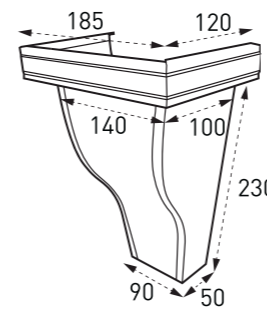

EURO 380

유럽식 물받이

※촬영환경에 따라 색상 차이가 있을 수 있습니다.
이점 꼭 참고하시기 바랍니다.

■ EURO380 제품 이미지

물받이 걸이쇠

■ EURO380 제품 색상

유선형 모임통 小

물받이 걸이쇠