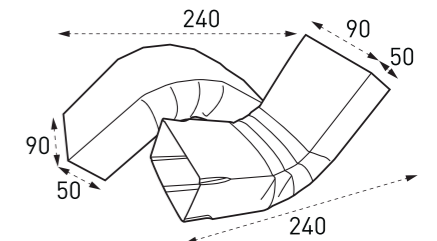

물받이 걸이쇠

인코너/아웃코너

■ EURO380 제품 색상

물받이

선홈통

유도형 모임통

유선형 모임통 小

유선형 모임통 大