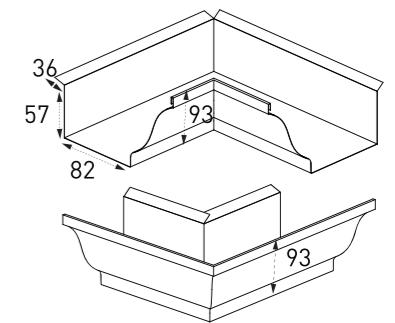

유도형 모임통

유선형 모임통 小

유선형 모임통 大

선홍통엘보 (상/하)

옆마개

물받이 걸이쇠

인코너/아웃코너

EURO 300