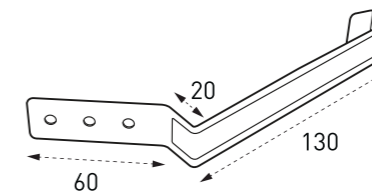

유도형 모임통

유선형 모임통 小

유선형 모임통 大

선홍통엘보 (상/하)

옆마개

물받이 걸이쇠

인코너/아웃코너

EURO 300