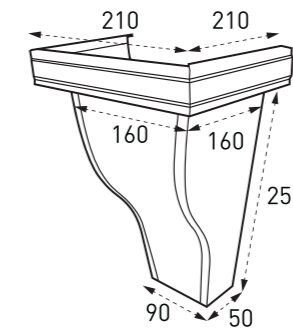

EURO 380

유럽식 물받이

※촬영환경에 따라 색상 차이가 있을 수 있습니다.
이점 꼭 참고하시기 바랍니다.

■ EURO380 제품 이미지

물받이 걸이쇠

■ EURO380 제품 색상

유선형 모임통 大

물받이 걸이쇠