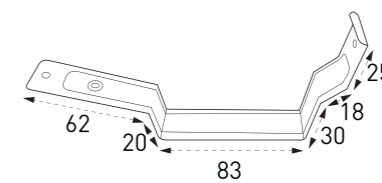

유선형 모임통 小

유선형 모임통 大

선홍통엘보 (상/하)

옆마개

물받이 걸이쇠

인코너/아웃코너

K300

한국식 물받이