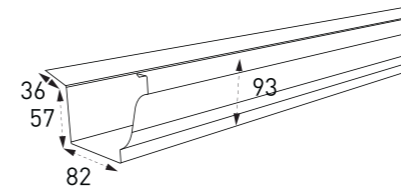

유선형 모임통 大

선홍통엘보 (상/하)

옆마개

물받이 걸이쇠

인코너/아웃코너

■ EURO300 규격

물받이

선홍통