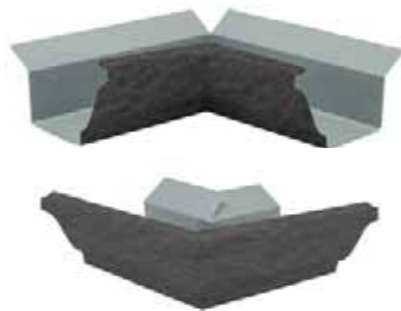

유선형 모임통 大

선홍통엘보 (상/하)

옆마개

물받이 걸이쇠

인코너/아웃코너

■ EURO300 규격

물받이

선홍통

유도형 모임통

유선형 모임통 小

유선형 모임통 大

선홍통엘보 (상/하)

옆마개

물받이 걸이쇠

인코너/아웃코너

EURO 300