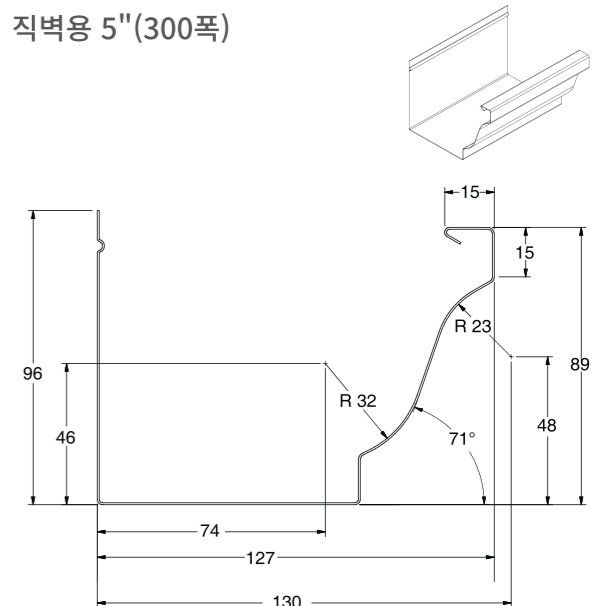

직벽용 5"(300폭)