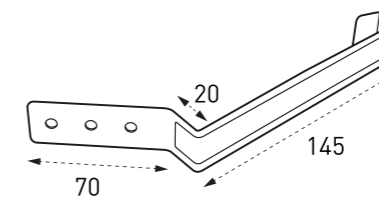

EURO 380

유럽식 물받이

※촬영환경에 따라 색상 차이가 있을 수 있습니다.
이점 꼭 참고하시기 바랍니다.

■ EURO380 제품 이미지

물받이 걸이쇠

■ EURO380 제품 색상

물받이 걸이쇠