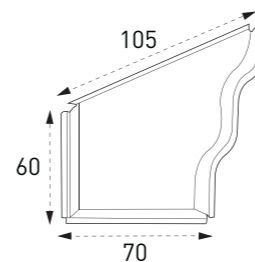

K300

한국식 물받이

※촬영환경에 따라 색상 차이가 있을 수 있습니다.
이점 꼭 참고하시기 바랍니다.

■ K300 제품 이미지

선홍통엘보 (상/하)

옆마개

물받이 걸이쇠

■ K300 규격

옆마개

물받이 걸이쇠