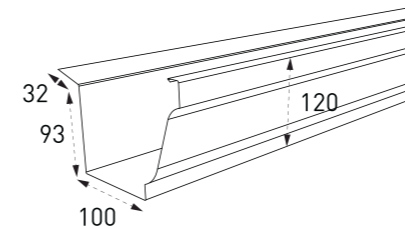

■ EURO380 제품 색상

물받이