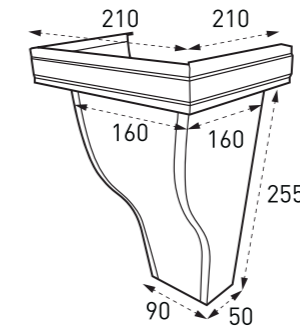

선홍통엘보 (상/하)

옆마개

물받이 걸이쇠

인코너/아웃코너

■ K300 규격

물받이

선홍통

유도형 모임통

유선형 모임통 小

유선형 모임통 大

선홍통엘보 (상/하)

옆마개

물받이 걸이쇠

인코너/아웃코너

K300

한국식 물받이