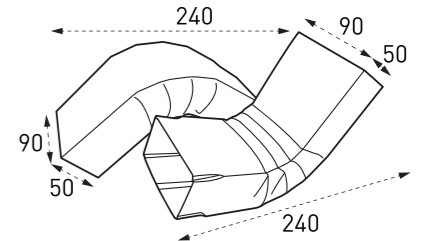

선홍통엘보 (상/하)

옆마개

물받이 걸이쇠

인코너/아웃코너

■ K300 규격

물받이

선홍통

유도형 모임통

유선형 모임통 小

유선형 모임통 大

선홍통엘보 (상/하)

옆마개

물받이 걸이쇠

인코너/아웃코너

K300

한국식 물받이