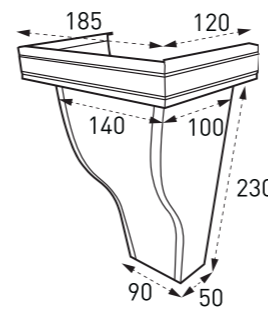

EURO 300

유럽식 물받이

※촬영환경에 따라 색상 차이가 있을 수 있습니다.
이점 꼭 참고하시기 바랍니다.

■ EURO300 제품 이미지

옆마개

물받이 걸이쇠

■ EURO300 규격

유선형 모임통 小

물받이 걸이쇠