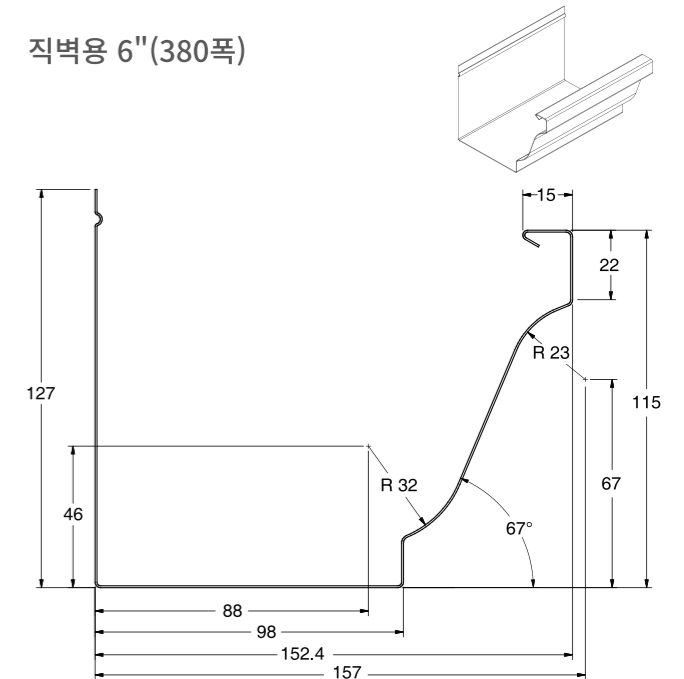

※일반적으로 처마에 사용되는 일반형 물받이와 직벽에 사용되는 직벽용 물받이를 생산합니다.

EURO300 프로파일 구분

일반형 5"(300폭)

직벽용 5"(300폭)

EURO380 프로파일 구분

일반형 6"(380폭)

직벽용 6"(380폭)

제이메탈 실리콘