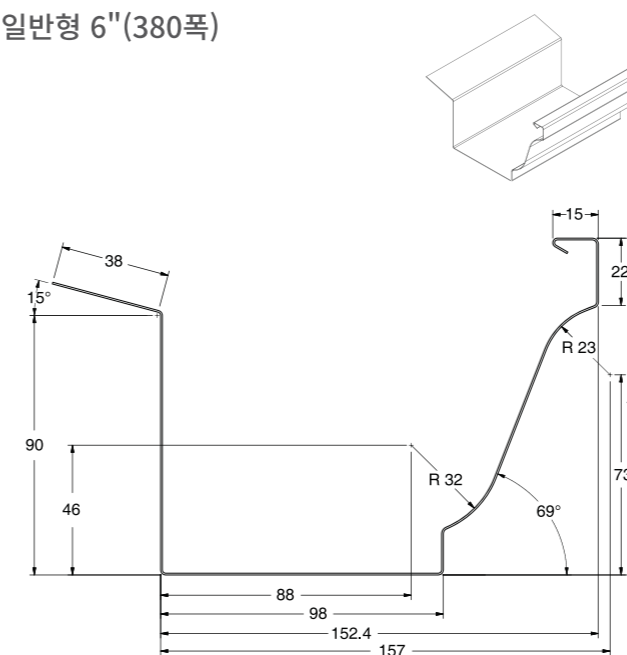

※일반적으로 처마에 사용되는 일반형 물받이와 직벽에 사용되는 직벽용 물받이를 생산합니다.

EURO300 프로파일 구분

일반형 5"(300폭)

직벽용 5"(300폭)

EURO380 프로파일 구분

일반형 6"(380폭)

직벽용 6"(380폭)

제이메탈 실리콘