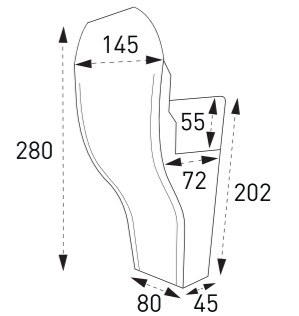

선홍통엘보 (상/하)

옆마개

물받이 걸이쇠

인코너/아웃코너

■ K300 규격

물받이

선홍통

유도형 모임통

유선형 모임통 小

유선형 모임통 大

선홍통엘보 (상/하)

옆마개

물받이 걸이쇠

인코너/아웃코너

K300

한국식 물받이