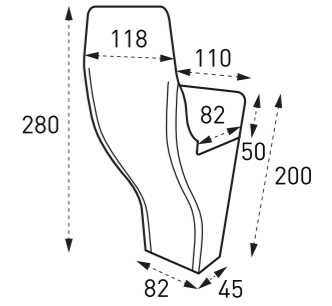

유선형 모임통 大

선홍통엘보 (상/하)

옆마개

물받이 걸이쇠

인코너/아웃코너

■ EURO300 규격

물받이

선홍통