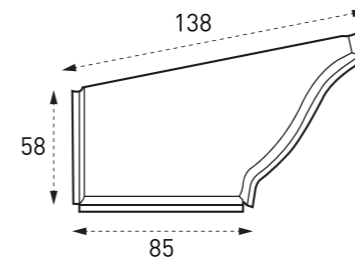

유도형 모임통

유선형 모임통 小

유선형 모임통 大

선홍통엘보 (상/하)

옆마개

물받이 걸이쇠

인코너/아웃코너

EURO 300