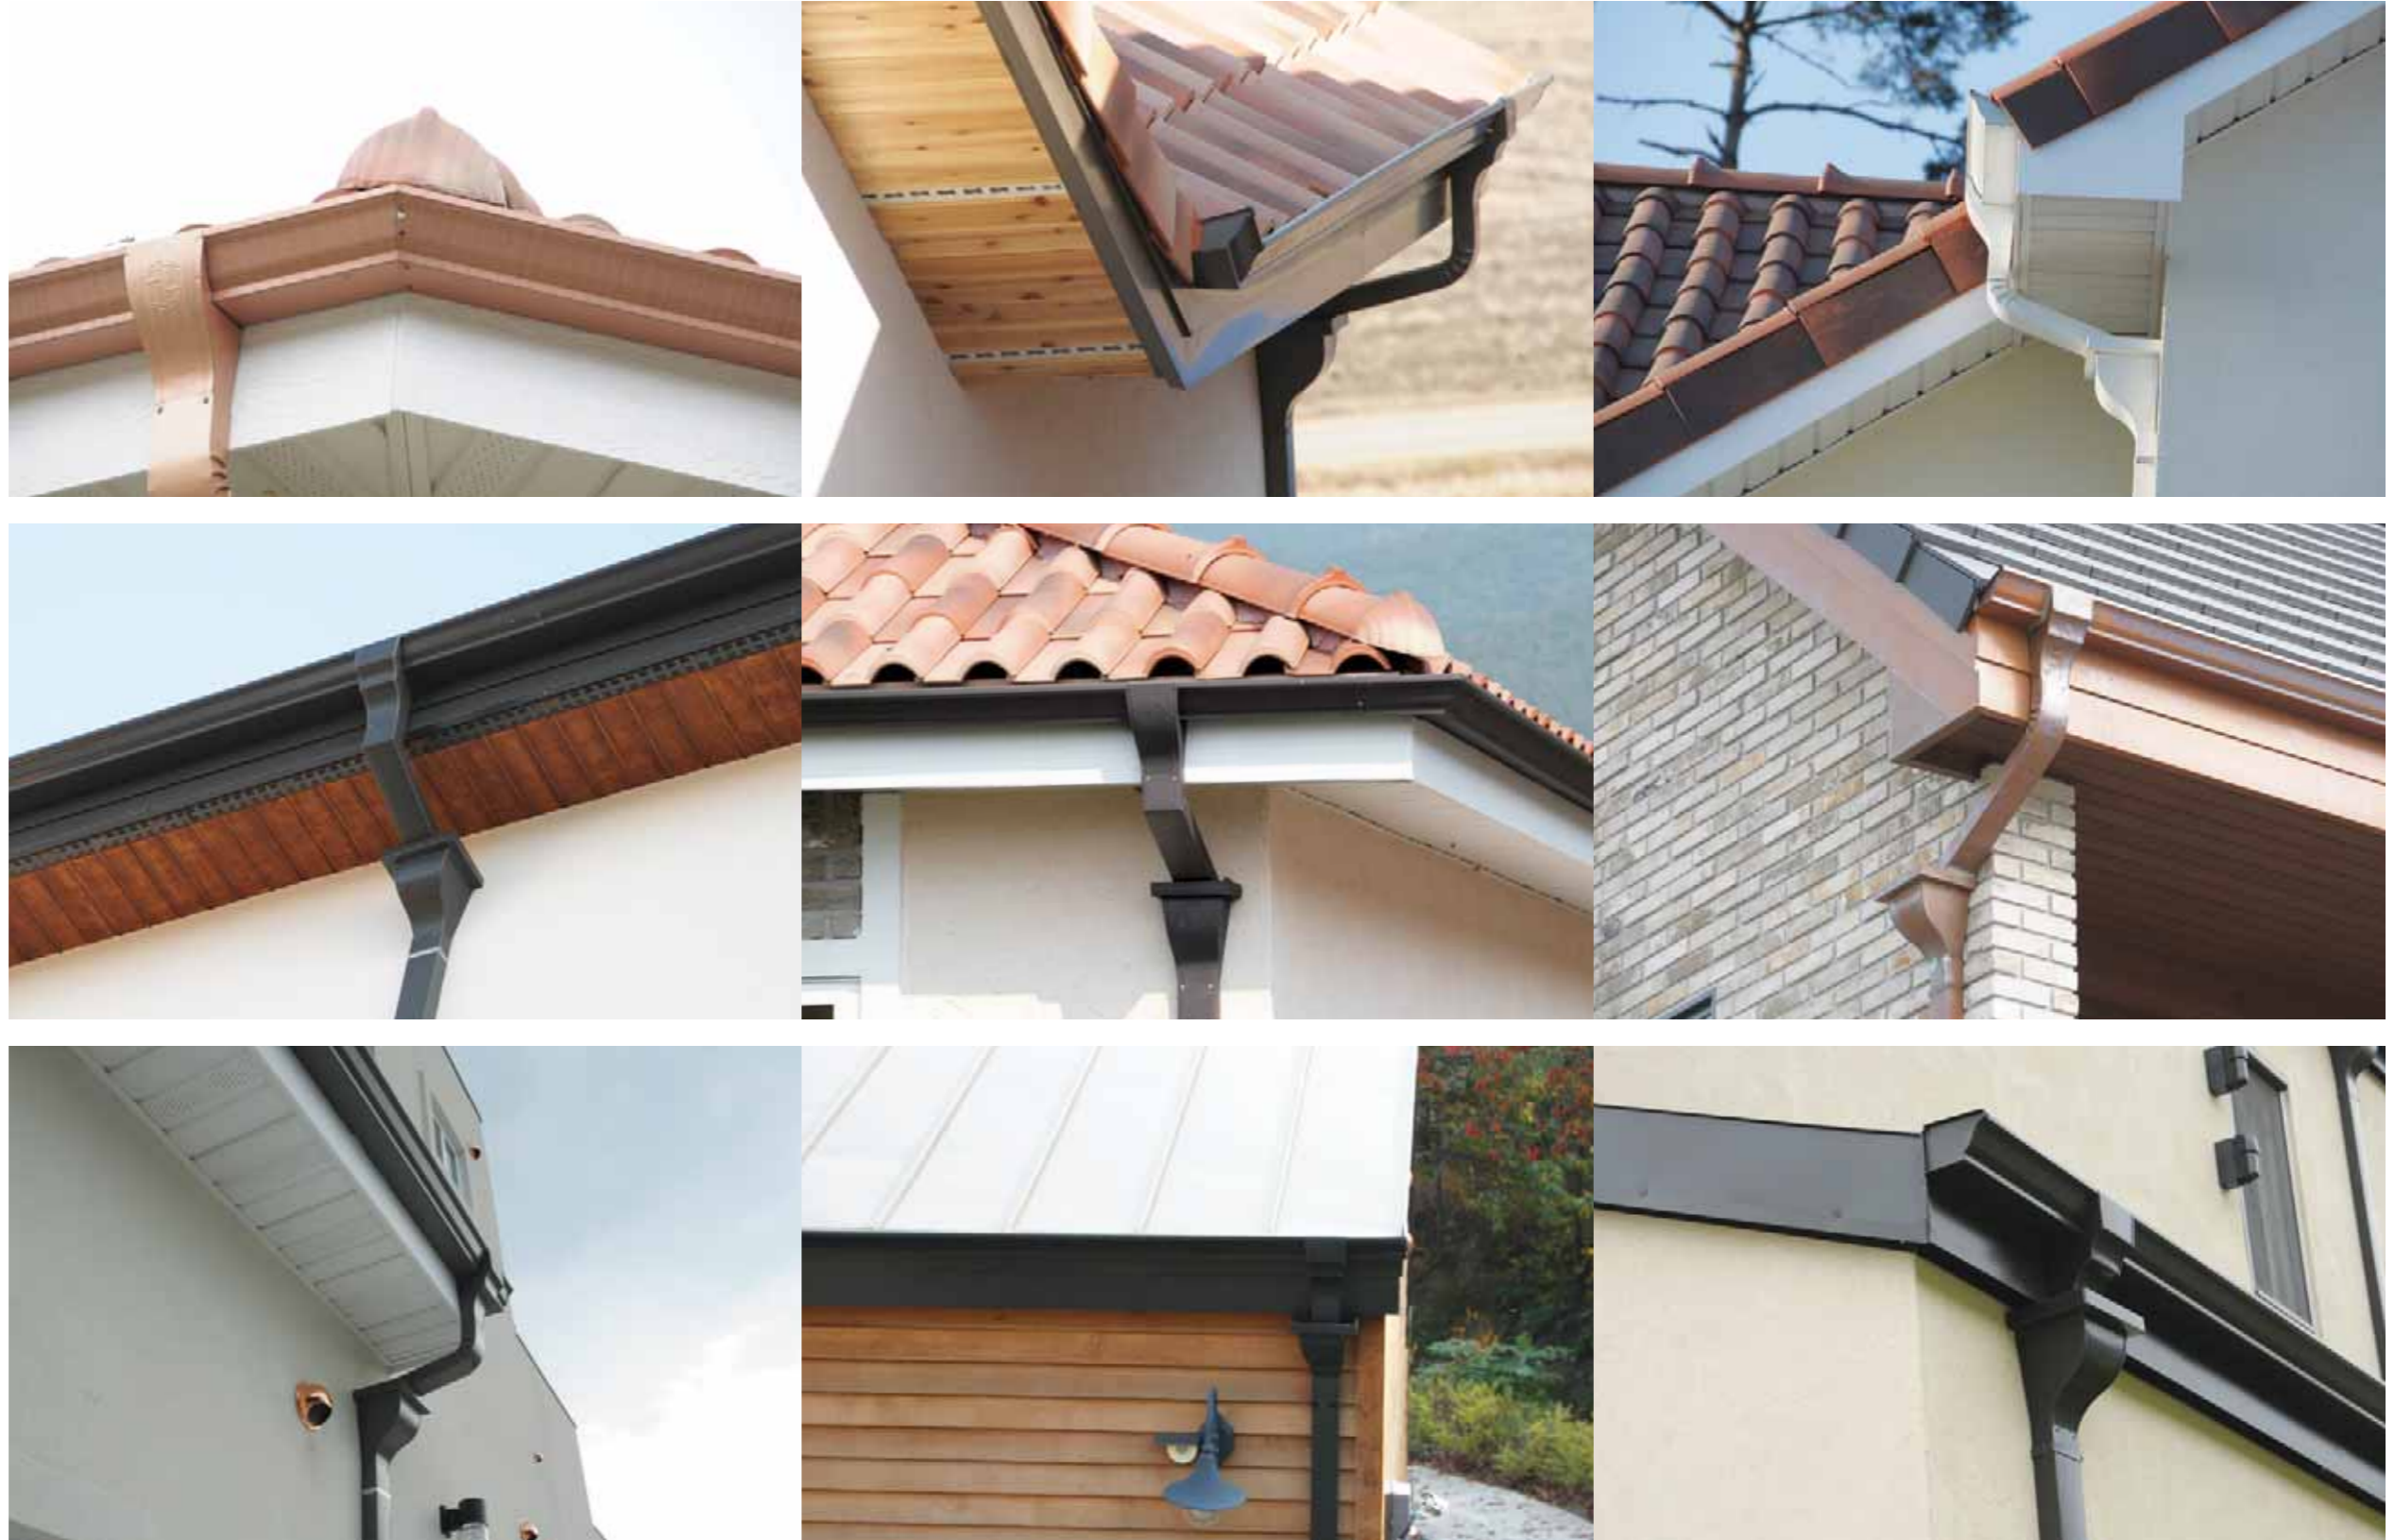

시공사례

JH-GUTTER 사례

※촬영환경에 따라 색상 차이가 있을 수 있습니다.
이점 꼭 참고하시기 바랍니다.