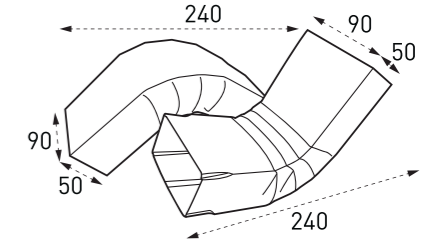

선홍통엘보 (상/하)