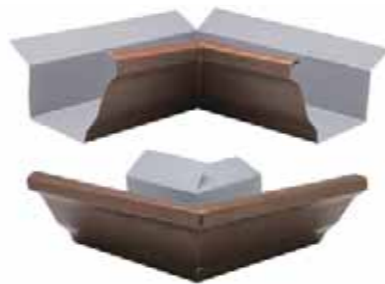

EURO 380

유럽식 물받이

※촬영환경에 따라 색상 차이가 있을 수 있습니다.
이점 꼭 참고하시기 바랍니다.

■ EURO380 제품 이미지

물받이 걸이쇠

인코너/아웃코너

■ EURO380 제품 색상

물받이 걸이쇠