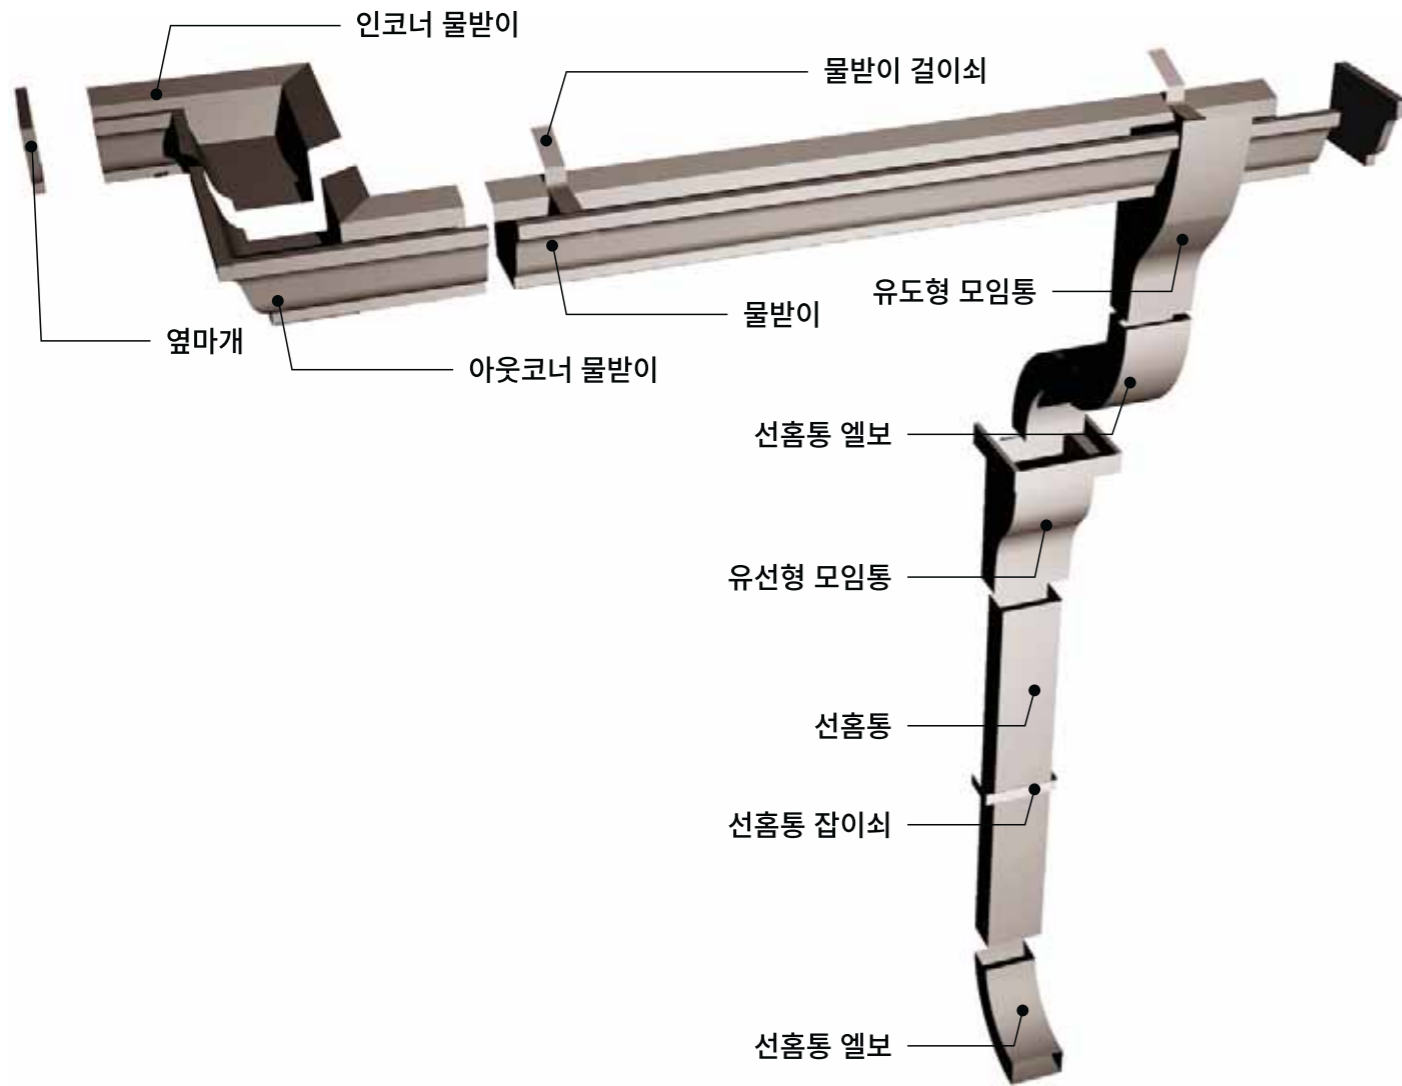

3. 안정성

집중 호우 등 기후조건을 고려한 설계를 통해 안정적인 빗물 배수가 가능하며, 긴결성이 우수하여 하자발생 위험이 현저히 낮습니다.

4. 디자인

다양한 제품과 색상으로 소비자가 원하는 지붕재 및 외장재와 조화를 잘 이룰 수 있습니다.

정밀성 시공성 디자인의 아름다움을 충족시킨
JH-GUTTER 물받이 시스템

집중 호우 등 기후 조건을 고려한 설계를 통해 안정적인 빗물
 배수가 가능한 시스템으로, 특히 최신의 미국 설비 라인을 바탕으로
 보다 정밀하고 균질한 제품을 완성합니다.