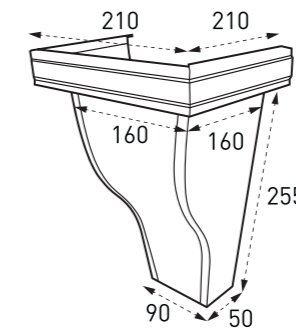

유선형 모임통 大

선홍통엘보 (상/하)

옆마개

물받이 걸이쇠

인코너/아웃코너

■ EURO300 규격

물받이

선홍통

유도형 모임통

유선형 모임통 小

유선형 모임통 大

선홍통엘보 (상/하)

옆마개

물받이 걸이쇠

인코너/아웃코너

EURO 300