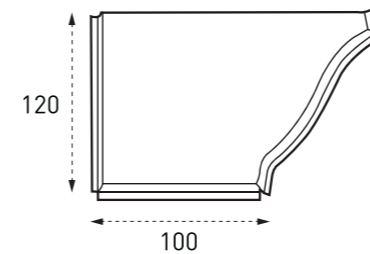

EURO 380

유럽식 물받이

※촬영환경에 따라 색상 차이가 있을 수 있습니다.
이점 꼭 참고하시기 바랍니다.

■ EURO380 제품 이미지

물받이 걸이쇠

■ EURO380 제품 색상

옆마개

물받이 걸이쇠