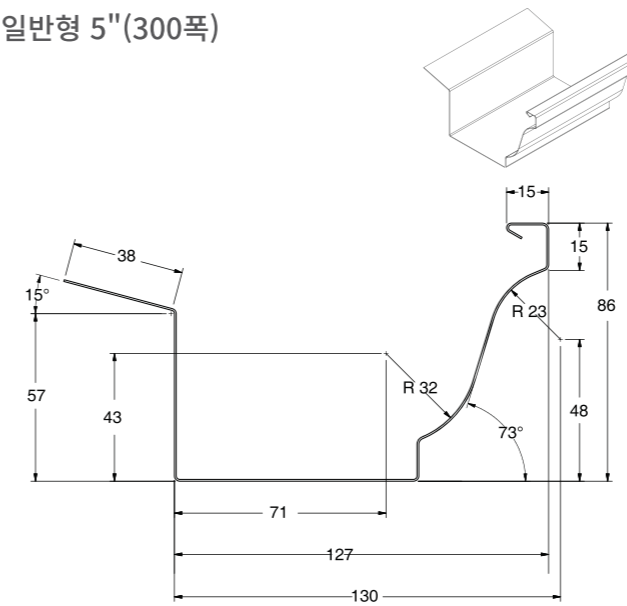

EURO300 프로파일 구분

일반형 5"(300폭)