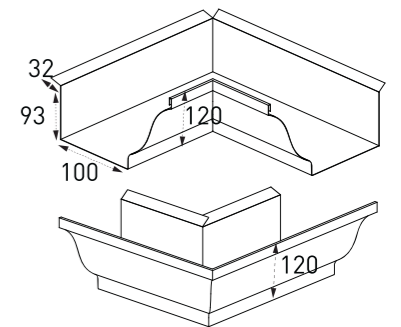

EURO 380

유럽식 물받이

※촬영환경에 따라 색상 차이가 있을 수 있습니다.
이점 꼭 참고하시기 바랍니다.

■ EURO380 제품 이미지

물받이 걸이쇠

■ EURO380 제품 색상

물받이 걸이쇠

인코너/아웃코너