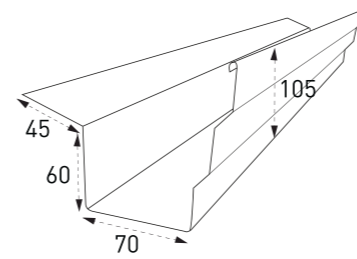

선홍통엘보 (상/하)

옆마개

물받이 걸이쇠

인코너/아웃코너

■ K300 규격

물받이

선홍통

유도형 모임통