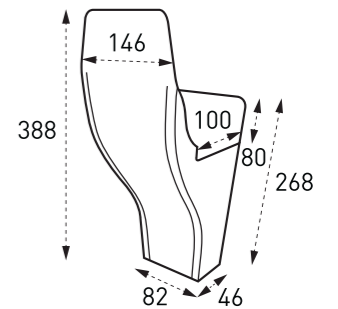

물받이 걸이쇠

인코너/아웃코너

■ EURO380 제품 색상

물받이

선홈통

유도형 모임통

유선형 모임통 小

유선형 모임통 大