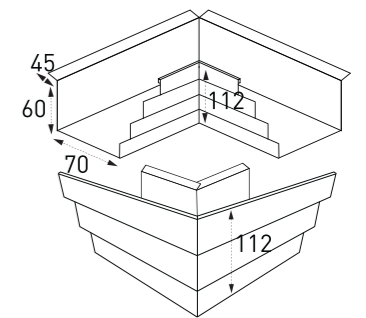

유선형 모임통 小

유선형 모임통 大

선홍통엘보 (상/하)

옆마개

물받이 걸이쇠

인코너/아웃코너

K300

한국식 물받이