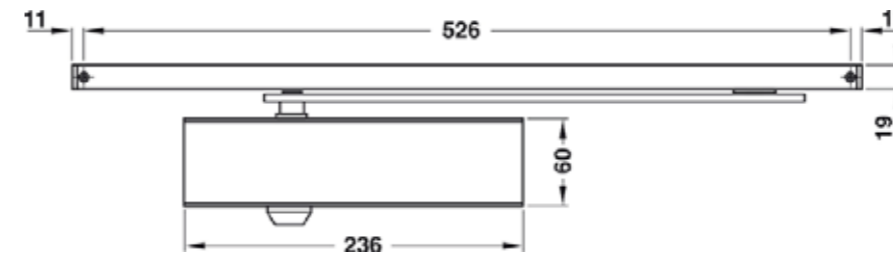

HIVIC DIGITAL DOOR LOCK

도어 전용 도어록

HIVIC

- **비밀번호, 카드, 지문 사용 가능**
  비밀번호, 카드를 편리하게 사용할 수 있고, 자유롭게 설정 및 변경이 가능합니다.
- **화재센서 기능**
  화재 발생 시에 65°C±10°C가 감지되면 자동으로 도어록이 열리므로 대피가 용이합니다.
- **리모컨, 홈네트워크 연동 (옵션)**
  실내에서 리모컨이나 홈네트워크를 통하여 문을 열 수 있습니다.
- **원터치 열림 / 잠금 기능**
  모든 동작이 간단한 원터치 방식으로 편리함을 더했습니다.
- **자동 잠금 시간설정 가능**
  문을 닫은 후 자동으로 잠기는 시간을 자유롭게 설정할 수 있습니다.

· 가격 : 279,000

· 가격 : 239,000

· 가격 : 230,000

※ 가격 및 단가는 변동 될 수 있습니다.

HAFELE DOOR CLOSER

도어 전용 클로저

HÄFELE

· 형식 : 도어 클로저, 스타텍 DCL 61, 가이드 레일 타입

· 도어 폭 : ≤1,100 mm

· 색상 / 마감 : 실버 색상, 래커 처리

· 도어 하중 : ≤80 kg

· 가격 : 150,000

SIZE

※ 가격 및 단가는 변동 될 수 있습니다.

GRAF SYNERGY WINDOW SOLUTION

도어용 보강재 전용