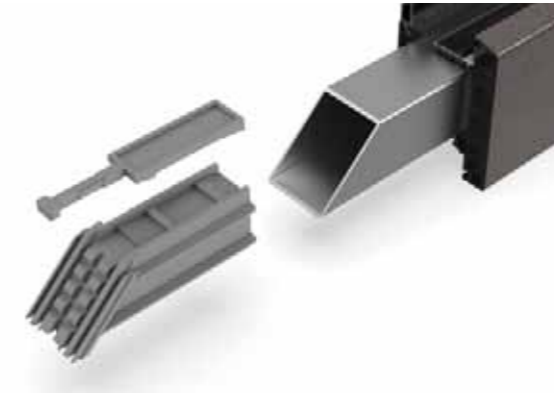

시험항목	단위	시험결과	시험방법
기밀성 (10 Pa)	m ³ /(h·m ²)	0.57	KS F 2292 : 2019
	등급	1	
열 관류율	W/(m ² ·K)	1.220	KS F 2278 : 2017

한국인정기구 건축자재시험연구원 인증

JINHEUNG DOOR MANUFACTURING DETAIL

진흥도어 제조 디테일

1. 코너커넥터

현관문은 창과 다르게 많은 사용을 하기 때문에, uPVC 창의 단점인 코너 접합부위에 코너 커넥터를 사용하여 내부의 보강재를 연결하여 사용상의 안전성이 높아집니다.

(독일 기본 생산 기준을 따름)

2. 도어락 타공

보강재의 힘을 정확하게 샷시에 전달하기 위해 불필요한 부분을 가공하지 않고, 정확히 필요한 지점만 플라즈마(레이저설비)를 통해서 가공하여, 더욱 안정적인 힘을 샷시에 전달합니다.

JINHEUNG DOOR MANUFACTURING DETAIL

진흥도어 제조 디테일

3. 지게니아 SIEGENIA® brings spaces to life

독일 지게니아사의 고급 도어 하드웨어를 사용합니다. 후크 형 잠금장치를 사용하여 높은 보안성을 제공하고 자동 잠금 장치를 이용하여 기존 제품 대비 편의성을 업그레이드해 줍니다.

1번 : 기어바디

2번 : 후크형 잠금장치

4. 닥터한 힌지 Dr. Hahn® URBÄNDER, MADE IN GERMANY.

독일 Dr.Hahn 원통형 힌지를 사용하여 독일의 품질과 차별화된 디자인을 제공합니다. 6방향으로 쉽게 혼자서도 수직 및 수평으로 조절이 가능하며, 부싱을 돌려 밀봉 압력 ±0.5mm 조절이 가능합니다. (도어 프레임 조건에 따라 최대 120kg의 도어까지 가능합니다.)