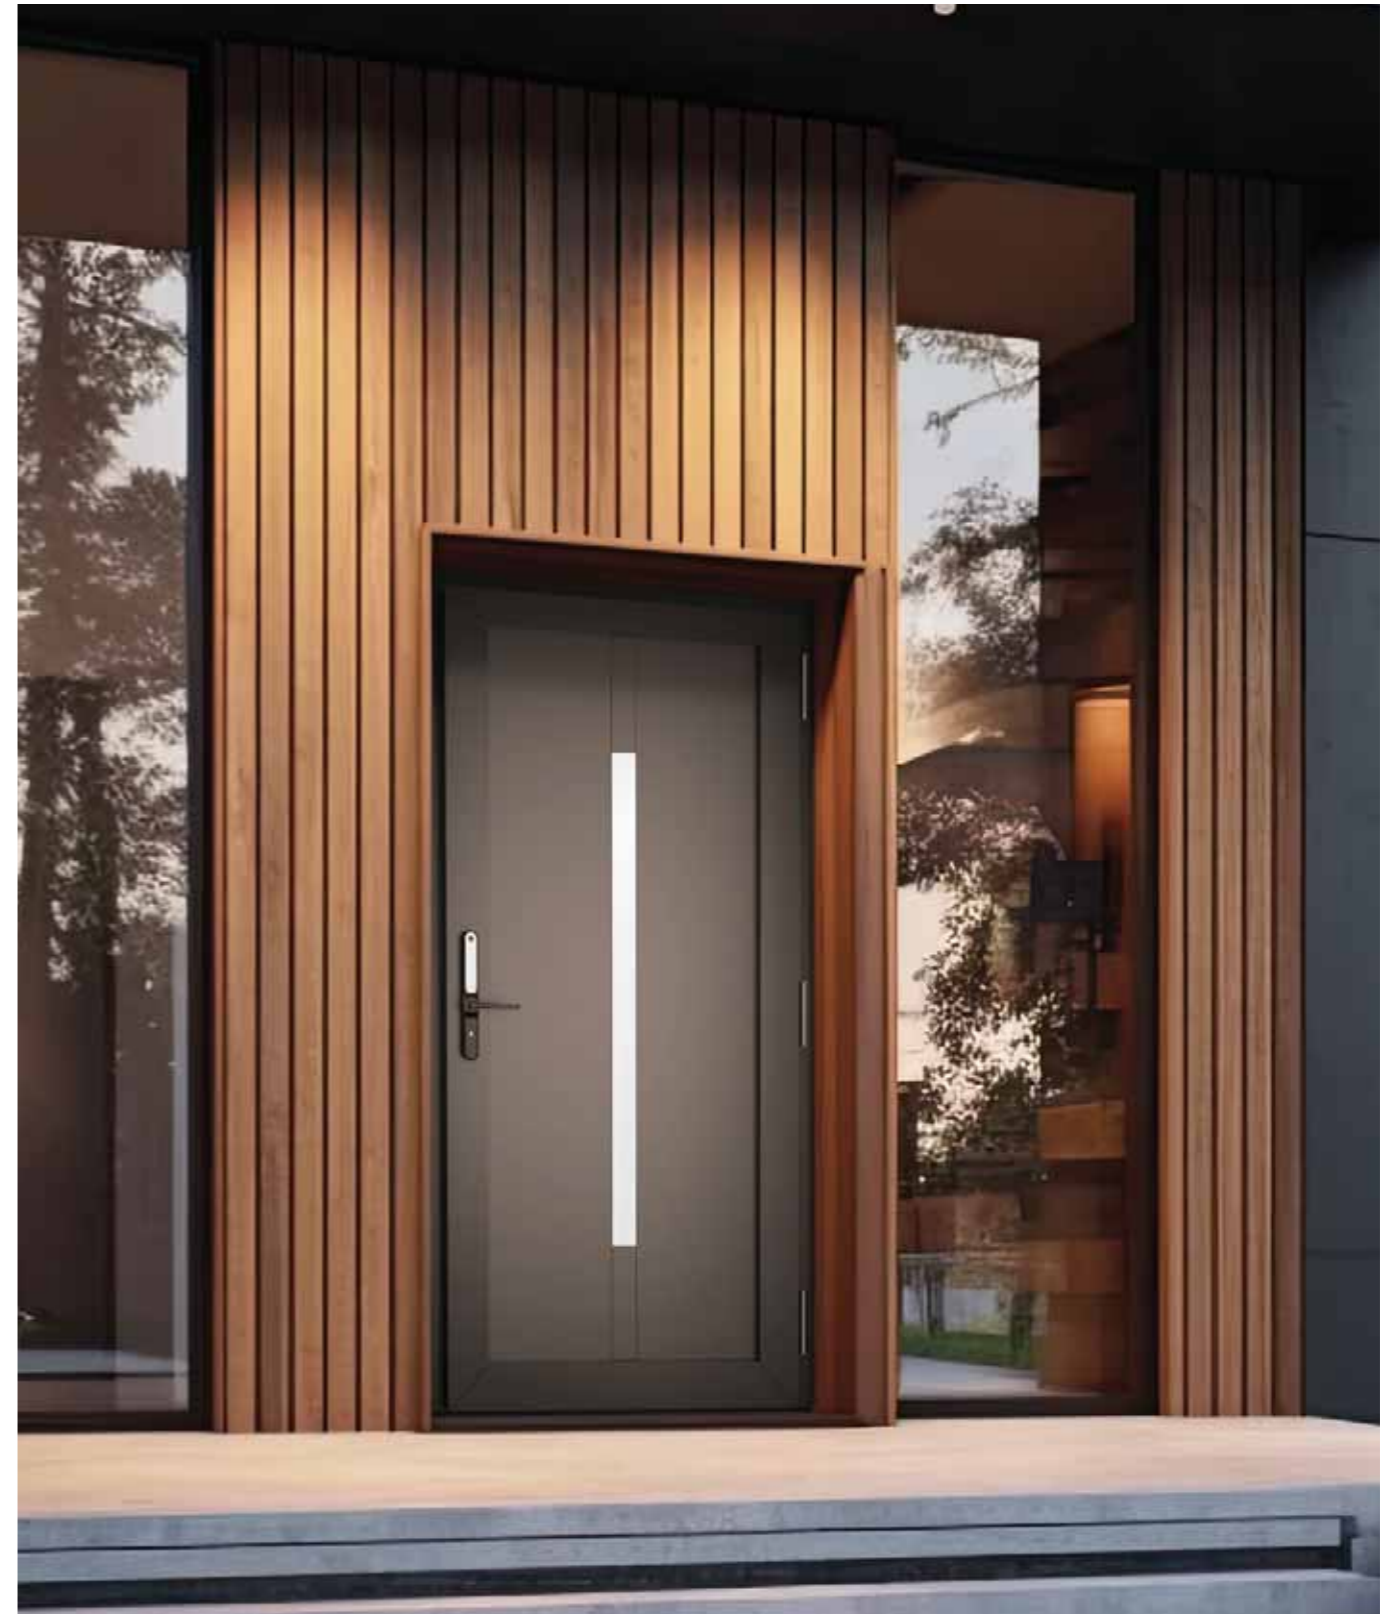

싱글

외소대(좌)
(소대개폐형)

외소대(우)
(소대개폐형)

사이즈 및 색상

JID-X06 / 오닉스 블랙

기본 사양: 문틀내부 기본충진, 단열 가스켓 장착

규격 편개사이즈: 100X1000X2100 mm

규격 외소대사이즈: 100X1400X2100 mm