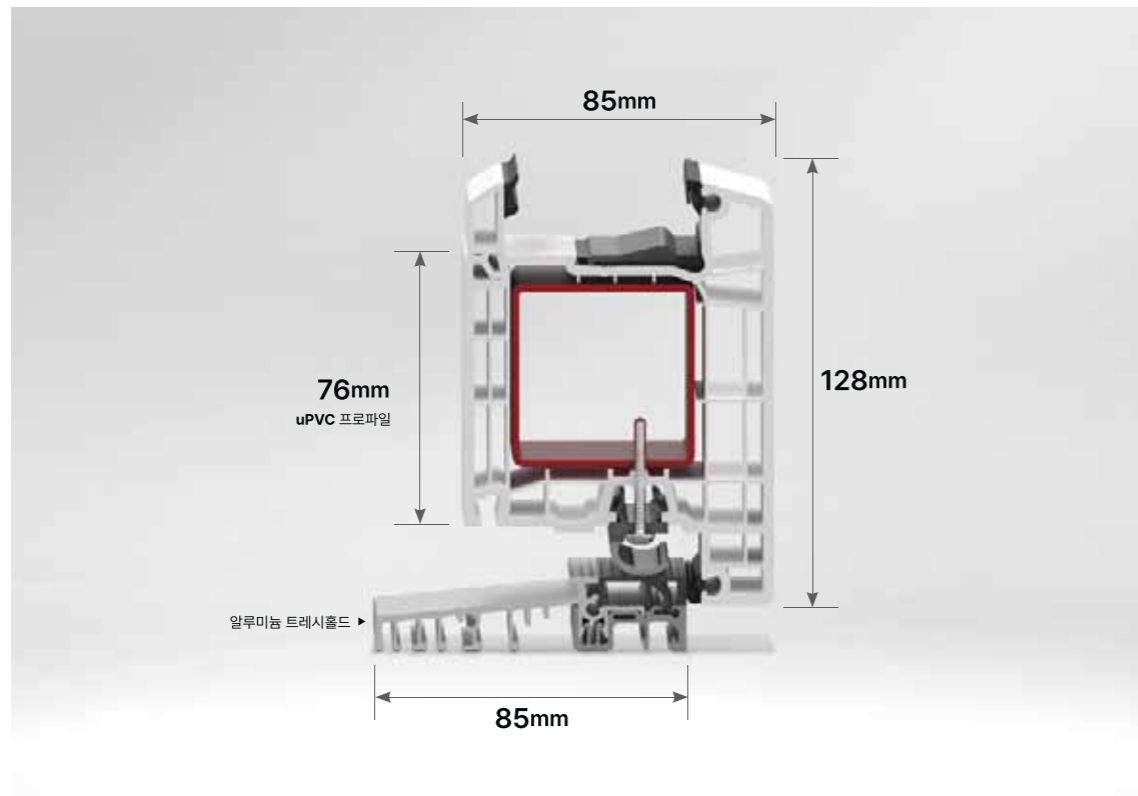

시험항목	단위	시험결과	시험방법
기밀성 (10 Pa)	m ³ /(h·m ²)	0.57	KS F 2292 : 2019
	등급	1	
열 관류율	W/(m ² ·K)	1.220	KS F 2278 : 2017

한국인정기구 건축자재시험연구원 인증

JINHEUNG DOOR MANUFACTURING DETAIL

진흥도어 제조 디테일

1. 코너커넥터

현관문은 창과 다르게 많은 사용을 하기 때문에, uPVC 창의 단점인 코너 접합부위에 코너 커넥터를 사용하여 내부의 보강재를 연결하여 사용상의 안전성이 높아집니다.

규격 편개사이즈: 100X1000X2100 mm

규격 외소대사이즈: 100X1400X2100 mm

METAL DOOR

메탈 현관 도어

도어타입
패턴03

싱글

외소대(좌)
(소대개폐형)

외소대(우)
(소대개폐형)

싱글

외소대(좌)
(소대개폐형)

외소대(우)
(소대개폐형)

사이즈 및 색상

JID-X06 / 오닉스 블랙

기본 사양: 문틀내부 기본충진, 단열 가스켓 장착

규격 편개사이즈: 100X1000X2100 mm

규격 외소대사이즈: 100X1400X2100 mm