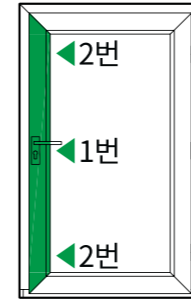

시험항목	단위	시험결과	시험방법
기밀성 (10 Pa)	m ³ /(h·m ²)	0.57	KS F 2292 : 2019
	등급	1	
열 관류율	W/(m ² ·K)	1.220	KS F 2278 : 2017

한국인정기구 건축자재시험연구원 인증

JINHEUNG DOOR MANUFACTURING DETAIL

진흥도어 제조 디테일

1. 코너커넥터

현관문은 창과 다르게 많은 사용을 하기 때문에, uPVC 창의 단점인 코너 접합부위에 코너 커넥터를 사용하여 내부의 보강재를 연결하여 사용상의 안전성이 높아집니다.

(독일 기본 생산 기준을 따름)

2. 도어락 타공

보강재의 힘을 정확하게 샷시에 전달하기 위해 불필요한 부분을 가공하지 않고, 정확히 필요한 지점만 플라즈마(레이저설비)를 통해서 가공하여, 더욱 안정적인 힘을 샷시에 전달합니다.

JINHEUNG DOOR MANUFACTURING DETAIL

진흥도어 제조 디테일

3. 지게니아 SIEGENIA® brings spaces to life