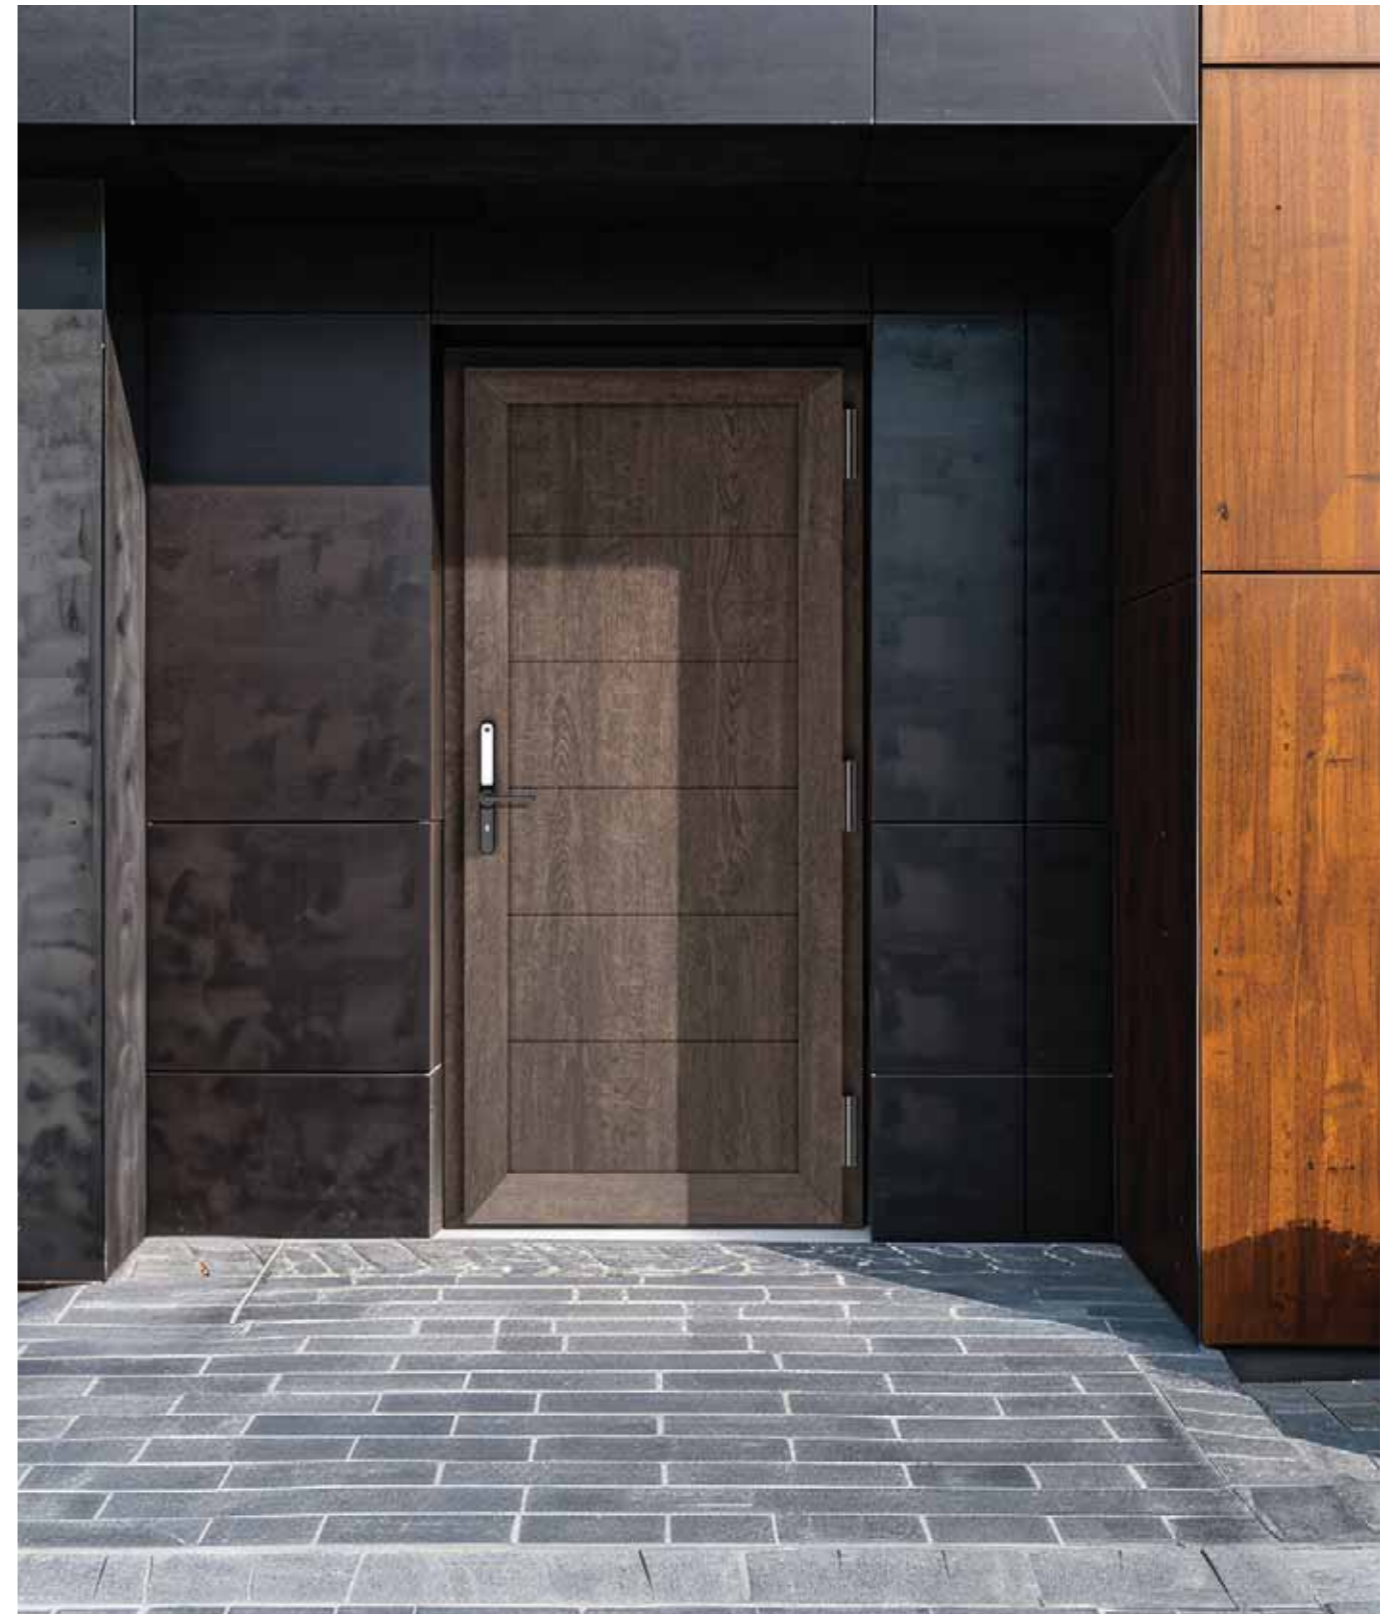

WOOD HORIZONTAL

우드패턴 현관 도어 (가로형)

도어타입 패턴02

사이즈 및 색상

기본 사양: 문틀내부 기본충진, 단열 가스켓 장착

규격 편개사이즈: 100X1000X2100 mm

규격 외소대사이즈: 100X1400X2100 mm