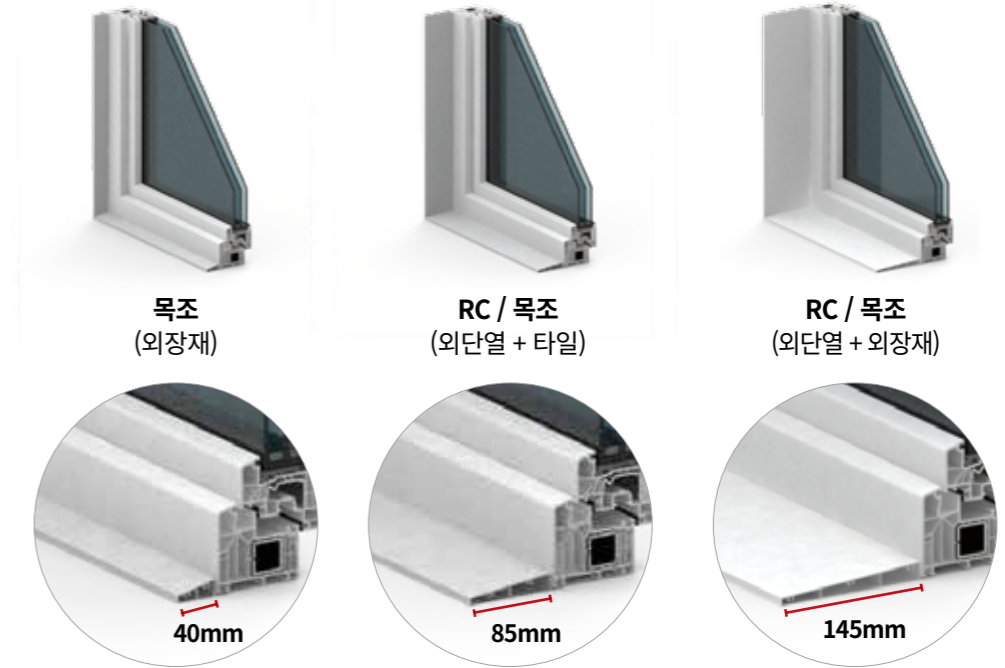

GRID

창호 알루미늄 후레싱

제품 규격

제품 색상

제품 이미지